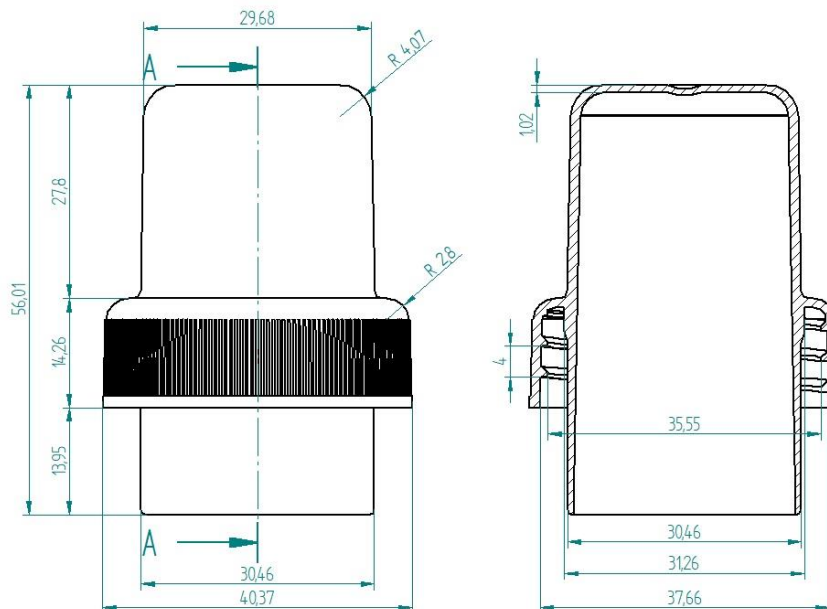

Tapón D30

REFERENCIA: TP-D30PE

ESPECIFICACIONES TÉCNICAS

PESO
weight

6.7 ± 0.5gr

MATERIAL
material

PP

UDS CAJA
uds box

1.500

CAJA PALLET
box pallet

20

MED. PALLET
pallet sizes

1200*800*2100

COLORES

colours